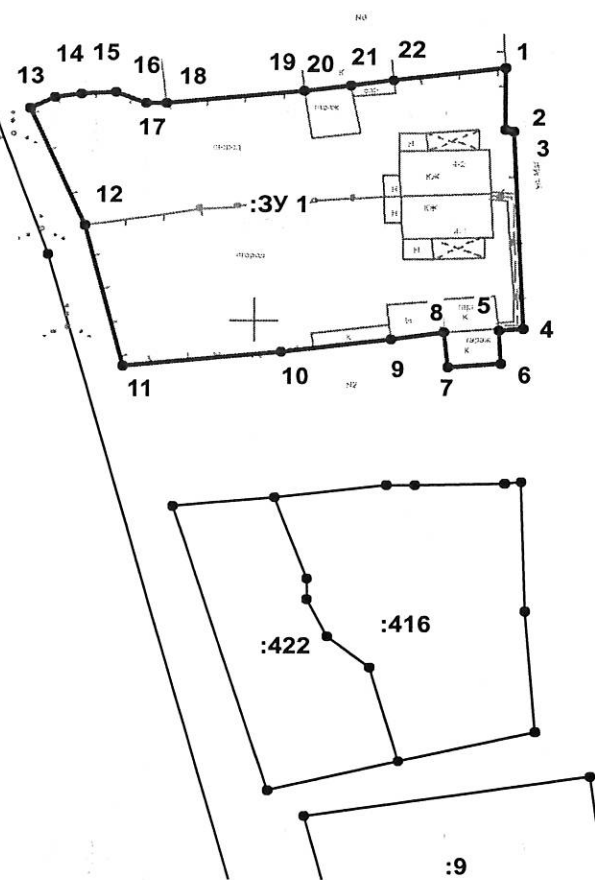

**Схема расположения земельного участка или земельных участков на  
кадастровом плане территории**

Лист № 2, листов 2

Система координат - СК кадастрового округа, зона 4

**24:58:0701001  
зона застройки индивидуальными  
жилими домами (Ж 1)**

Масштаб 1: 1000

Условные обозначения:

- образуемый земельный участок