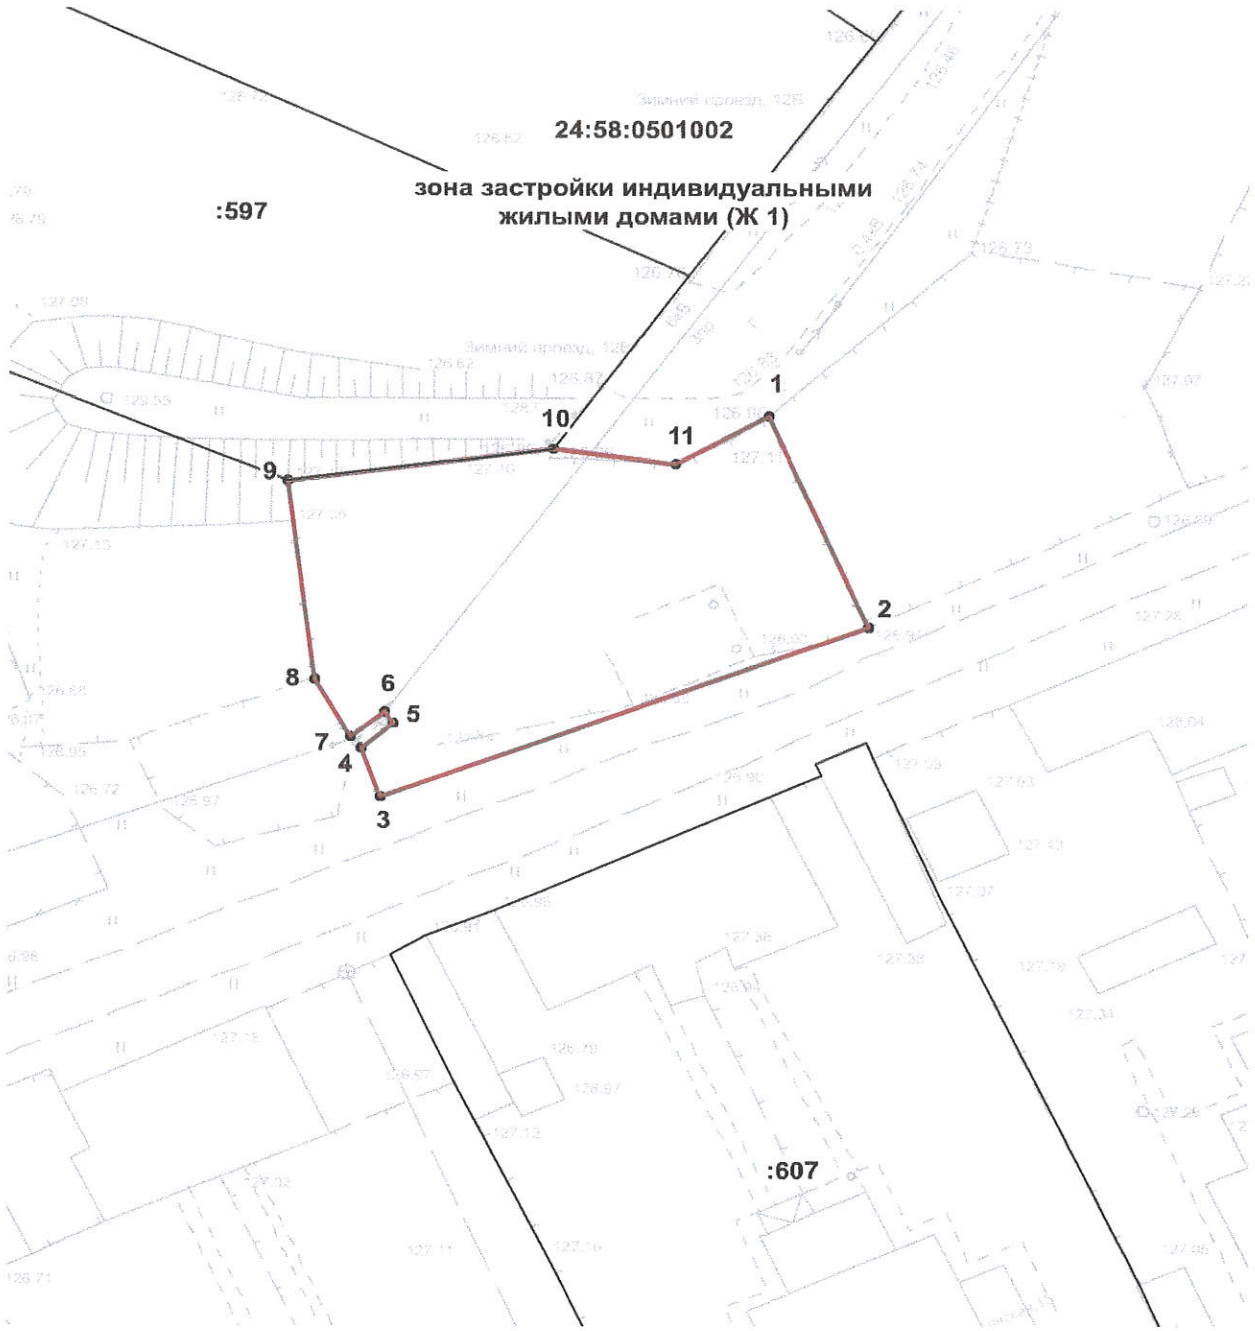

# Схема расположения земельного участка или земельных участков на

Лист № 2, листов 2

Система координат - СК кадастрового округа, зона 4

Масштаб 1: 500

Условные обозначения:

 - образуемый земельный участок

 - границы участков учтенных в ЕГРН