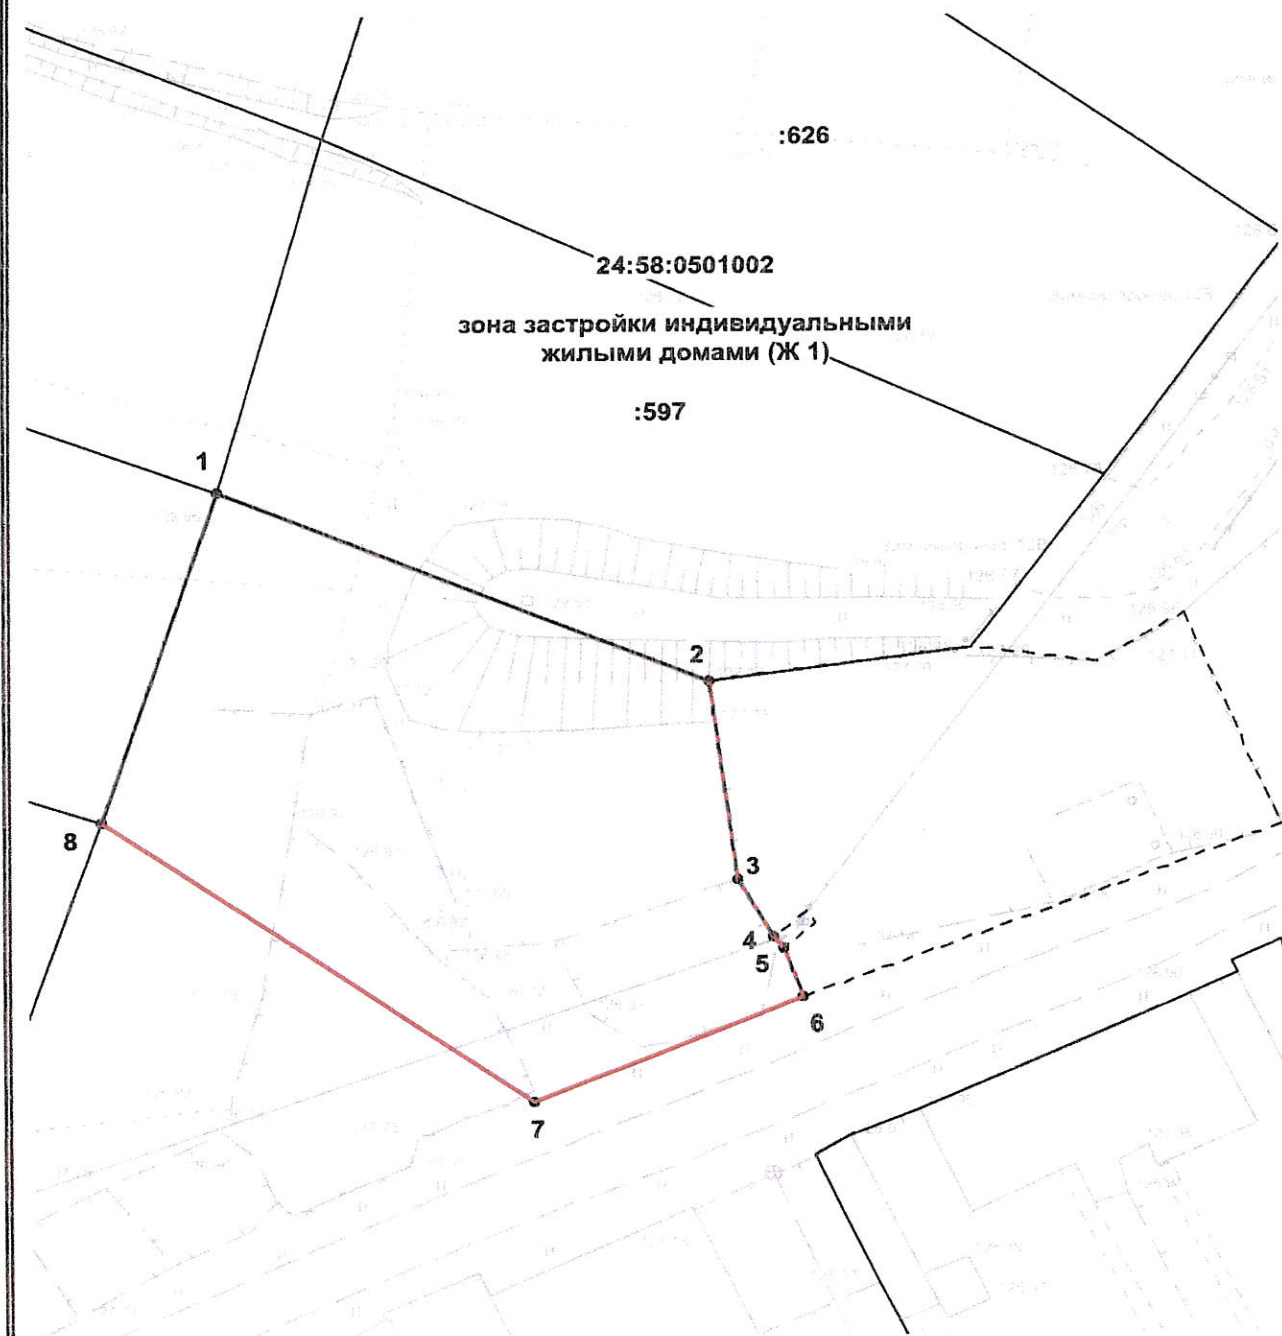

Схема расположения земельного участка или земельных участков на

Лист № 2, листов 2

Система координат - СК кадастрового округа, зона 4

Масштаб 1: 500

Условные обозначения:

 - образуемый земельный участок

 - границы участков учтенных в ЕГРН