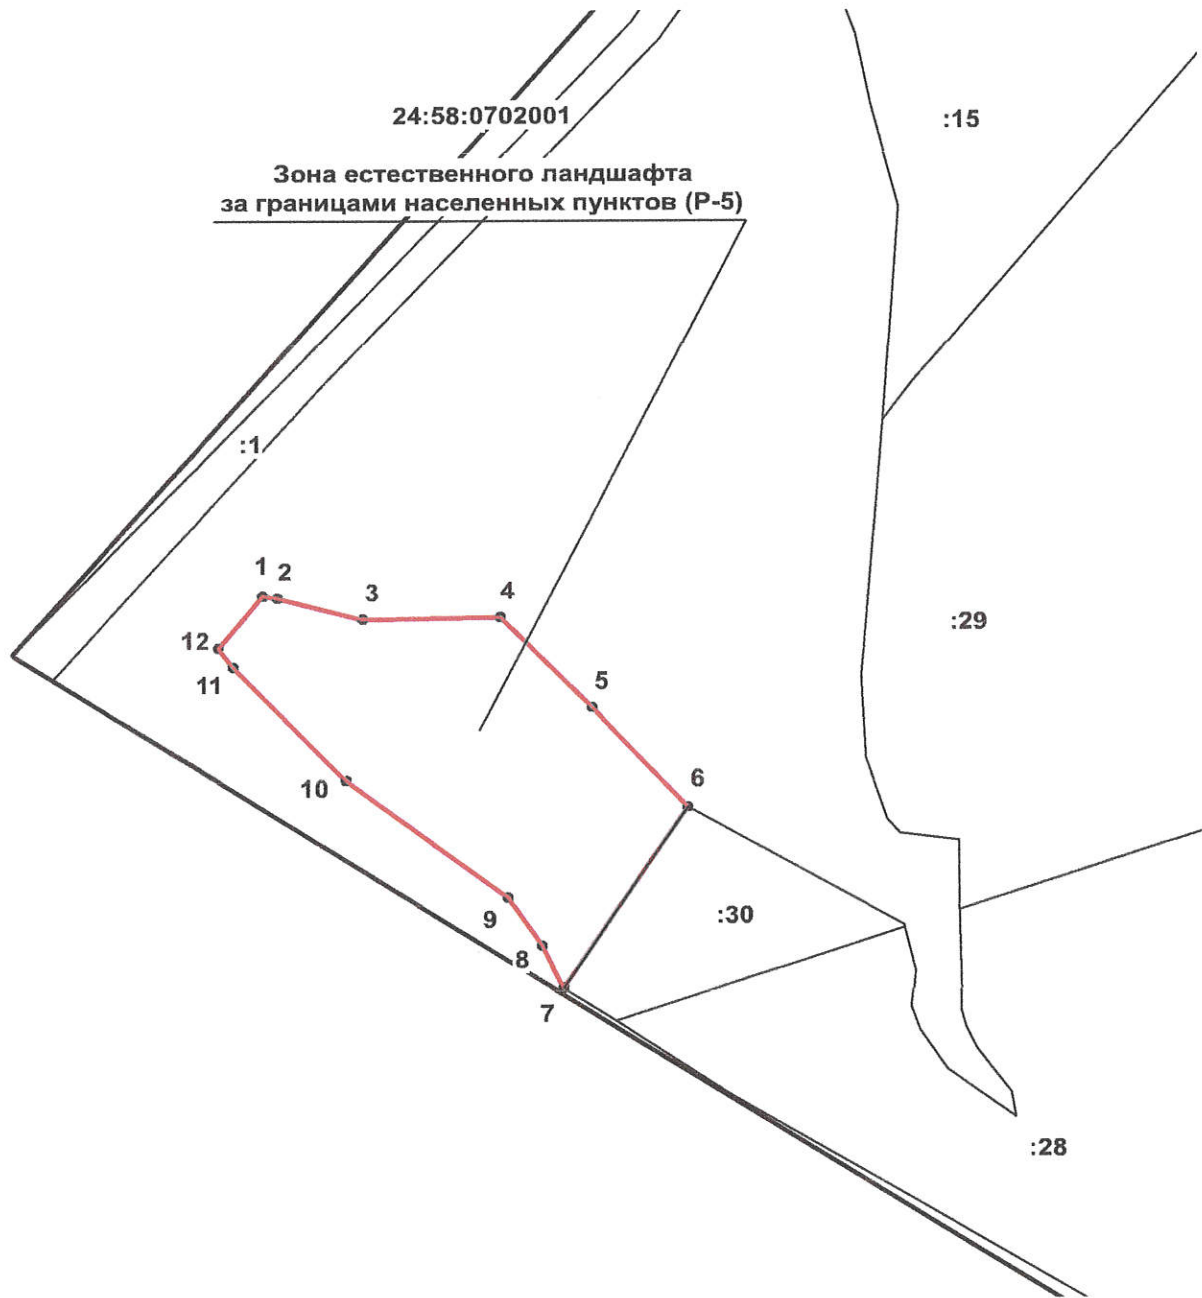

# Схема расположения земельного участка или земельных участков на

Лист № 2, листов 2

Система координат - СК кадастрового округа, зона 4

Масштаб 1: 2000

Условные обозначения:

 - образуемый земельный участок

 - границы участков учтенных в ЕГРН